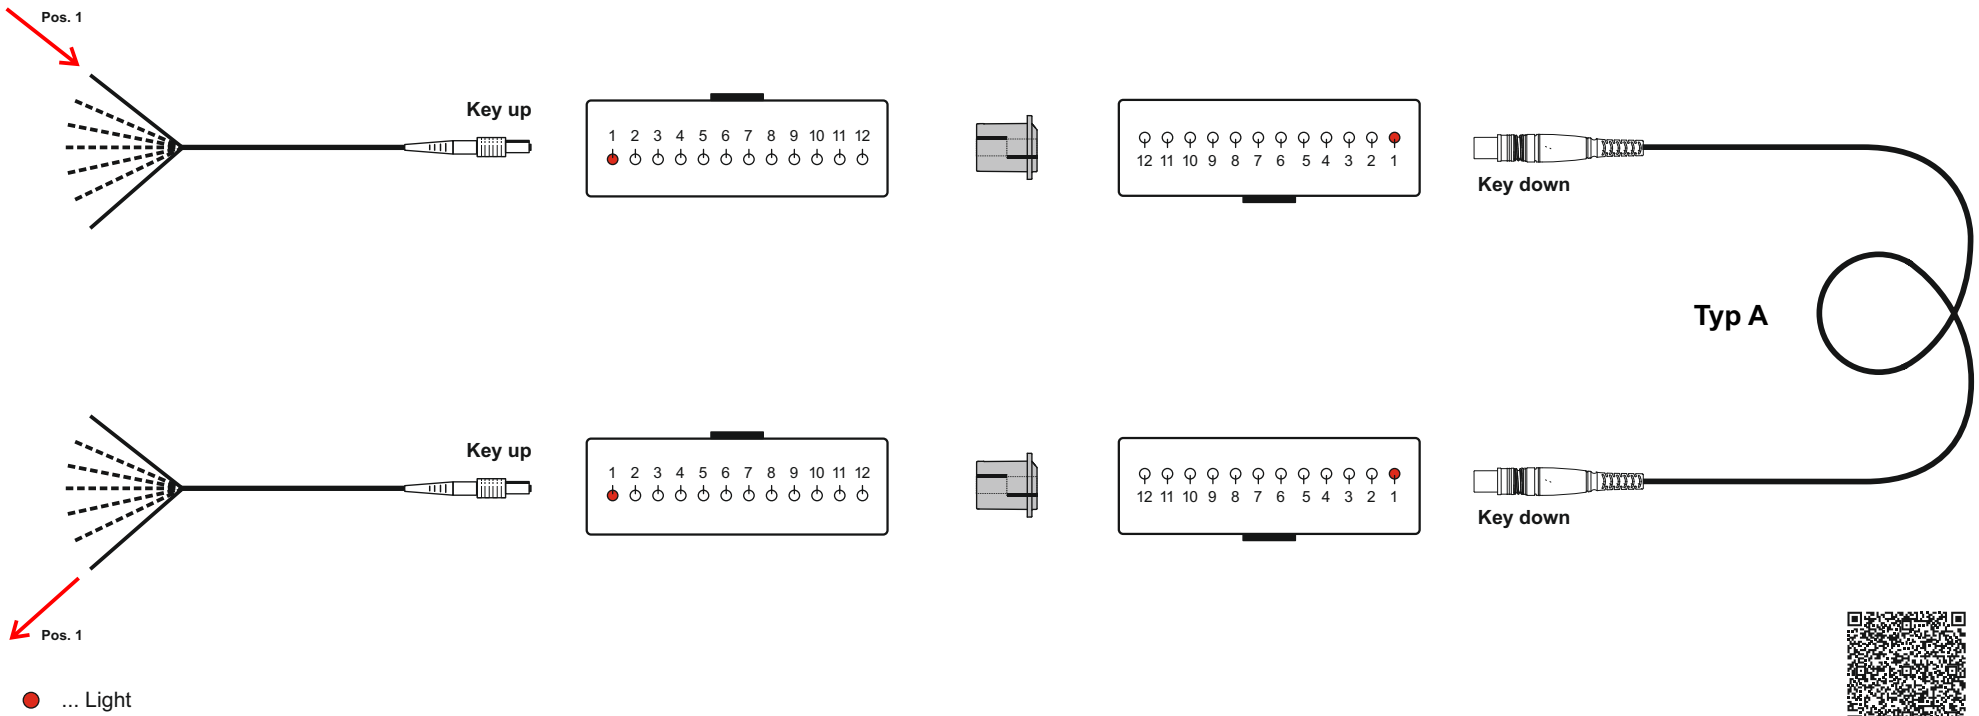

opticalCON MTP® 12 | Wiring Schematic

Type A: 1-1 according to TIA 568.3-D definition

NKOB12*

NO12FDW-A

NKOB12*

Neutrik AG LI T: +423 / 237 24 24 F: +423/232 53 93
 Neutrik Americas Inc. USA T: +1 704 / 972 3050 F: +1 704/438 9202
 Neutrik (UK) Ltd. UK T: +44 1983 / 811 441 F: +44 1983/811 439
 Neutrik Vertriebs GmbH DE/NL/AT/DK T: +49 8131 / 280 890 F: +49 8131/280 830