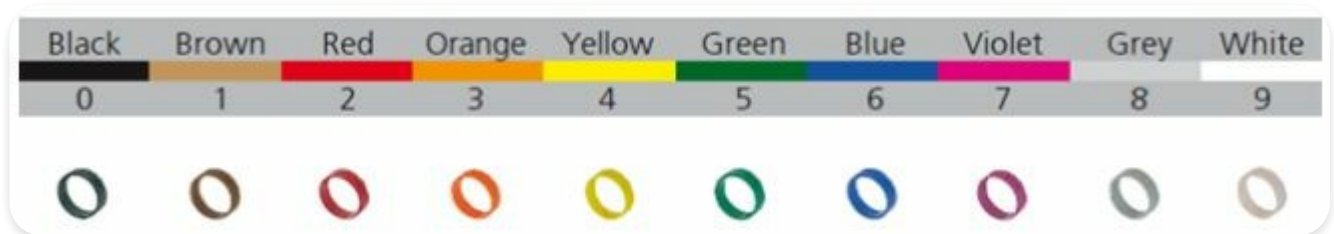

XXR-*

カラーリング XXシリーズ用

BXX同様、チャンネル識別や分類などに最適ですが、さらにXXRはケーブルをはんだ付けしてある状態でも着脱ができる利便性を持っています。

0 - 黒 1 - 茶 2 - 赤 3 - 橙 4 - 黄 5 - 緑 6 - 青 7 - 紫 8 - 灰 9 - 白

Technical Information

Product

Title

XXR-*