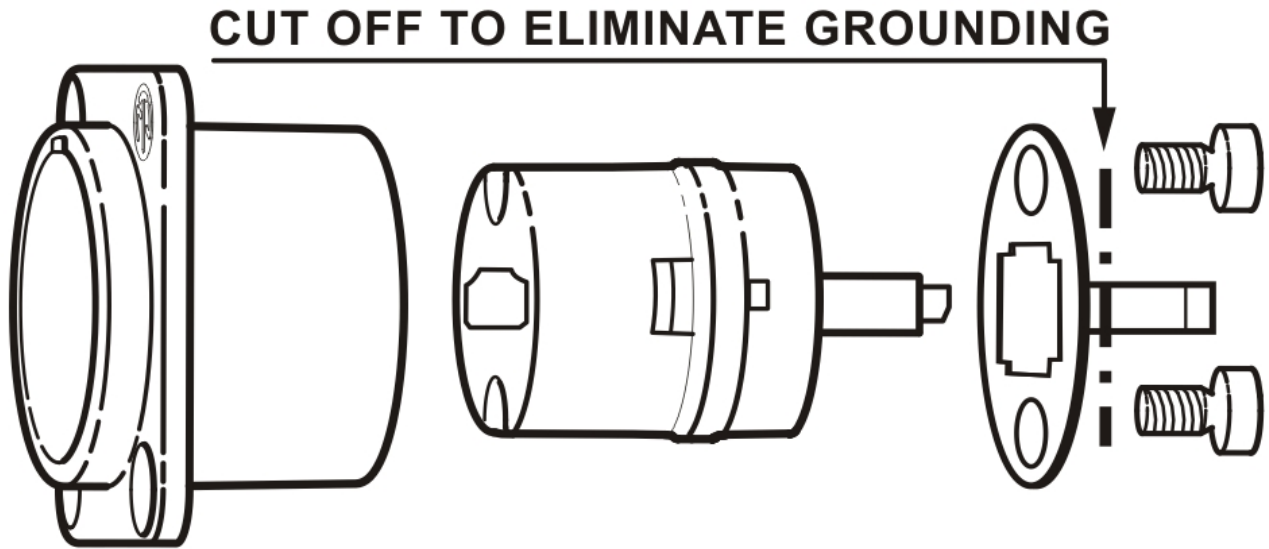

## NAHDMI-W

マルチメディアコネクタシリーズはデジタルネットワークやデジタル機器の拡張に最適です。

当HDMIタイプは4K (60fps) ・ HDMI2.0 (10mのケーブルNKHDMI-10のみHDMI1.4) に対応し、レセプタクルはDLXシリーズ取り付けサイズと互換があります。

またロック機構を備え、対応するケーブルコネクタとレセプタクルの嵌合時には高い信頼性を確保することが可能です。

## Technical Information

Product	
Title	NAHDMI-W
Connection Type	Adapter
Gender	female

Mechanical	
Wiresize	
Locking device	Push-Pull
Mounting direction	Front or rear mounting (max 2 mm panel thickness)
Chassis shape	D
Lifetime	> 1000 mating cycles